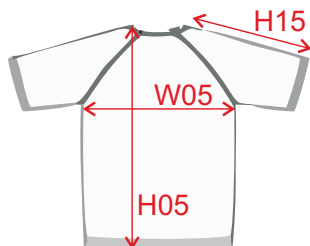

CHALECO UNISEX SOFTSHELL

CHAQUETA

CHALECO

	S	M	L	XL	XXL		S	M	L	XL	XXL
H05	69	71	74	77	80		65	71	73	74,5	76,5
W05	54	57	60	63	66		48	54	58	62	66
H15	61	62	63	64	65