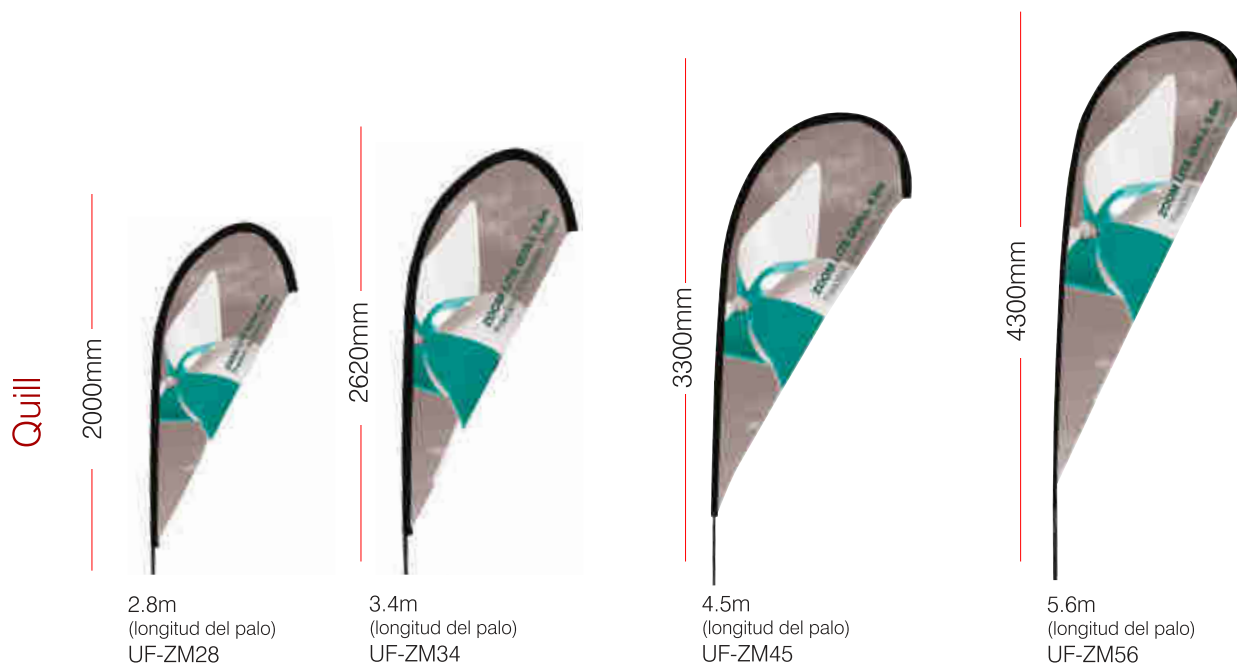

A Destacar

La bandera Zoom lite, rota sobre si misma 360º, lo que la hace mucho más resistente al viento.

Disponibles en 4 formas diferentes. 3 de ellas pueden confeccionarse a partir del mismo modelo de varilla.

PREMIUM

Talla	Código Producto	Embalaje		Unds. / Caja	Precio Neto
		Medidas (Cms)	Peso (Kgs)		
2,8 m	UF-ZM28	78x7x7	0,74	1	95,00
3,4 m	UF-ZM34	95x7x7	0,86	1	120,00
4,5 m	UF-ZM45	120x7x7	1,05	1	139,00
5,6 m	UF-ZM56	125x7x7	1,146	1	165,00

Cada bandera incorpora pie de cruz , flotador para rellena y bolsa acolchada