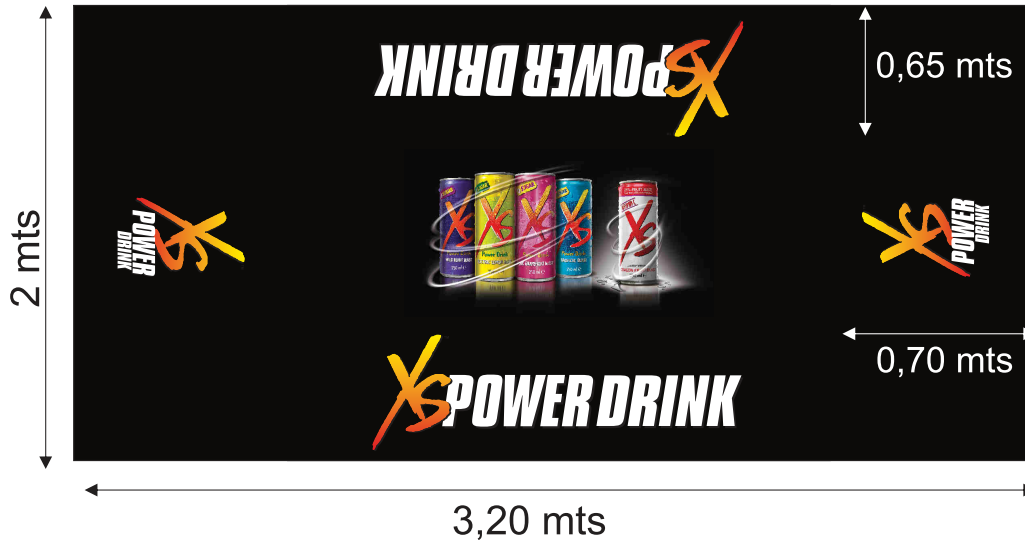

Cada bandera incorpora pie de cruz , flotador para rellena y bolsa acolchada

MANTEL PARA EVENTOS

01

CODIGO	LARGO	ANCHO	Precio €
MANT32	2 MT	3,2MTS	98

Impresión digital sobre mantel de poliéster. personalizable al 100%