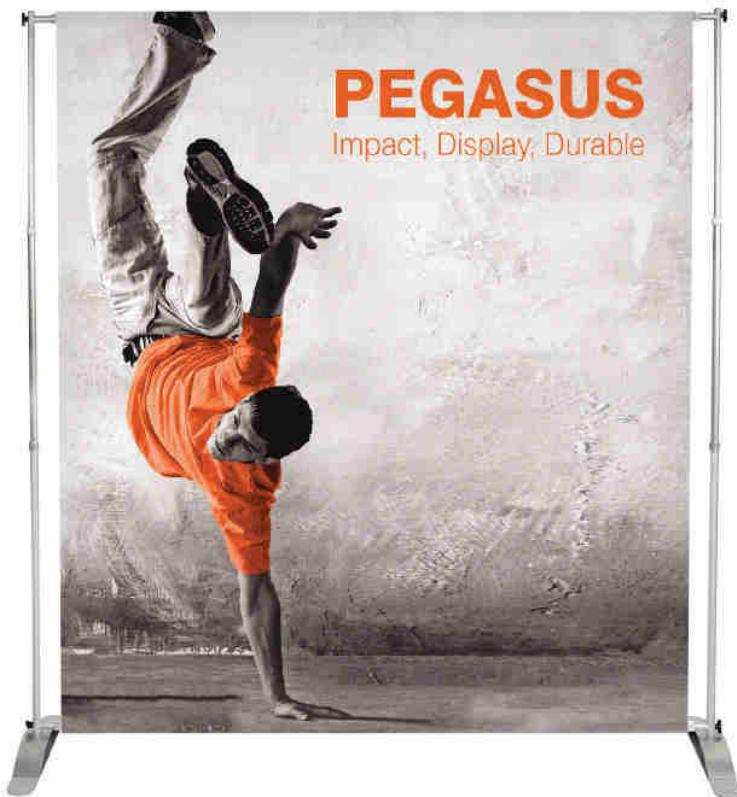

01

02

03

¡6m2 de área de impresión!

Max (aprox.) 2540mm

Max (aprox.) 2515mm
Min (aprox.) 1000mm

Pegasus

Se trata de uno de los expositores con sistema de tensión de gran formato más económico y efectivo del mercado. Una solución ideal para usar como Photocall en eventos.