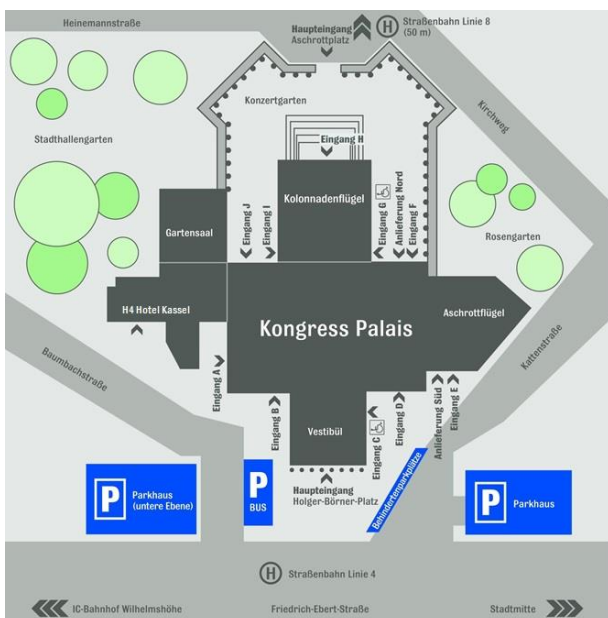

Parkplatzinformationen Kongress Palais Kassel

Das Kongress Palais Kassel bietet Besuchern ein großes Parkraumangebot mit insgesamt rund 1.200 Parkmöglichkeiten im anliegenden Einzugsgebiet.

Weiterhin stehen 5 Behinderten- und 2 Busparkplätze direkt am Kongress Palais zur Verfügung.

In unmittelbarer Nähe zum Kongress Palais befindet sich eine E-Tankstelle, mit zwei Ladeanschlüssen. Nähere Informationen hierzu auf Anfrage.

Direkt am Haus und in nächster Umgebung befinden sich 829 öffentlich zugängliche und kostenfreie Parkmöglichkeiten.

Zwei angrenzende Parkhäuser stehen Ihnen mit insgesamt 144 Parkplätzen zur Verfügung:

Kongress Palais, Kattenstraße, 109 Pkw Parkplätze auf zwei Parkdecks (exklusive Anmietung möglich) und H4 Hotel Kassel, Baumbachstraße, 35 Parkplätze auf einem Parkdeck (zusätzlich 35 weitere ab 18:00 Uhr und an Wochenenden).

Der Konzertgarten am Kolonnadenflügel erweitert das Parkraumangebot um weitere 97 Stellplätze, die ebenfalls exklusiv angemietet werden können.