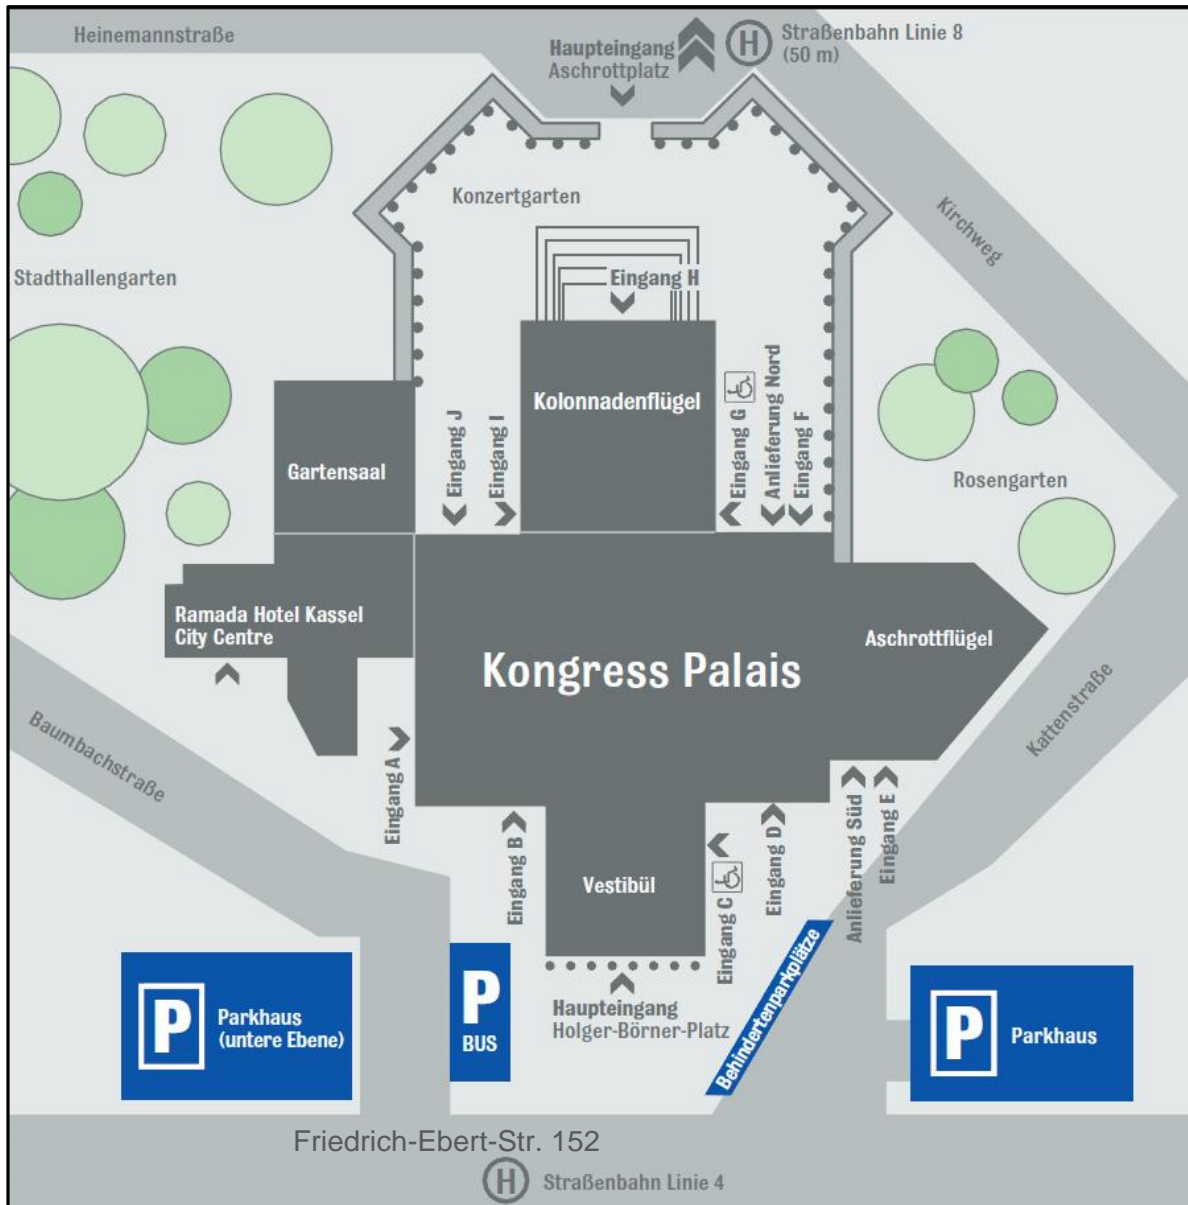

Kongress Palais Kassel – Anfahrt/ Anlieferung über Konzertgarten

Anlieferung Nord über den Konzertgarten:

Kirchweg/Heinemannstraße ebenerdige Anlieferung (GPS-Koordinaten: N51°19,054, E009°27,649)

Kolonnadenflügel:

Maße Einfahrtstor Konzertgarten:
(B 570 cm)

Maße Anliefortor Kolonnadensaal/ EINGANG G:
(B 255 cm, H 435 cm)

Maße Aufzug im Kolonnadenflügel:
(H 205 cm, B 165 cm, T 300 cm, 2,75 t
max. Nutzlast)

Kassel Marketing GmbH